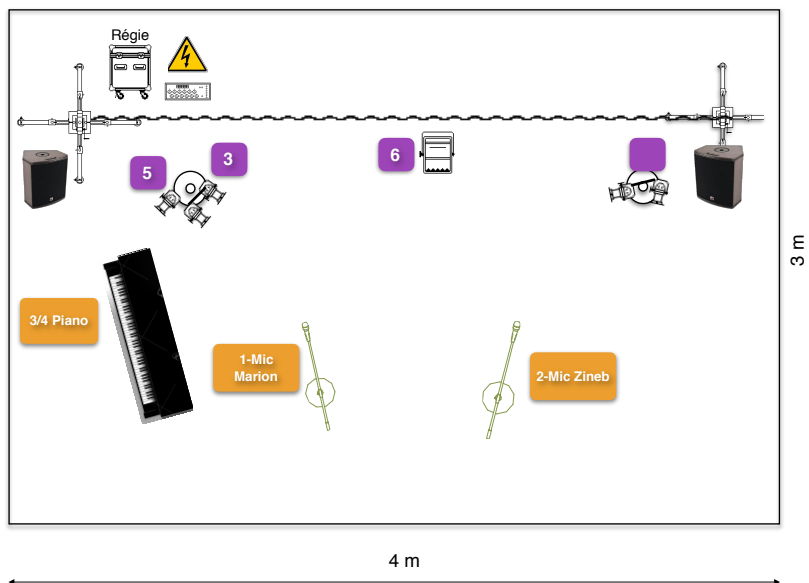

Spectacle autonome techniquement jusqu'à max 100 spectateurs. Si jauge supérieure, nous consulter.

Tous ces éléments garantissent une prestation dans les meilleures conditions.
Bien sûr, nous nous tenons à votre disposition pour discuter de vive voix de tous ces points et pour les adapter en fonction de votre salle et de vos contraintes

PLAN DE FEU « De moi à toi »

SUIVI TECHNIQUE

Brice Dudouet 06 19 23 97 97
technique@cartoncompagnie.com

SON	
1	Voix Marion
2	Voix Zineb
3	Piano L
4	Piano R
LUMIERE	
Dim 1	PC 1KW Jardin
Dim 2	PC 1KW Cour
Dim 3	Par 16 Jardin
Dim 4	Par 16 Cour
Dim 5	Par 16 Piano
Dim 6	Cycliode (sol)
LOGISTIQUE	
Temps de Montage	1h30
Temps de Démontage	1h